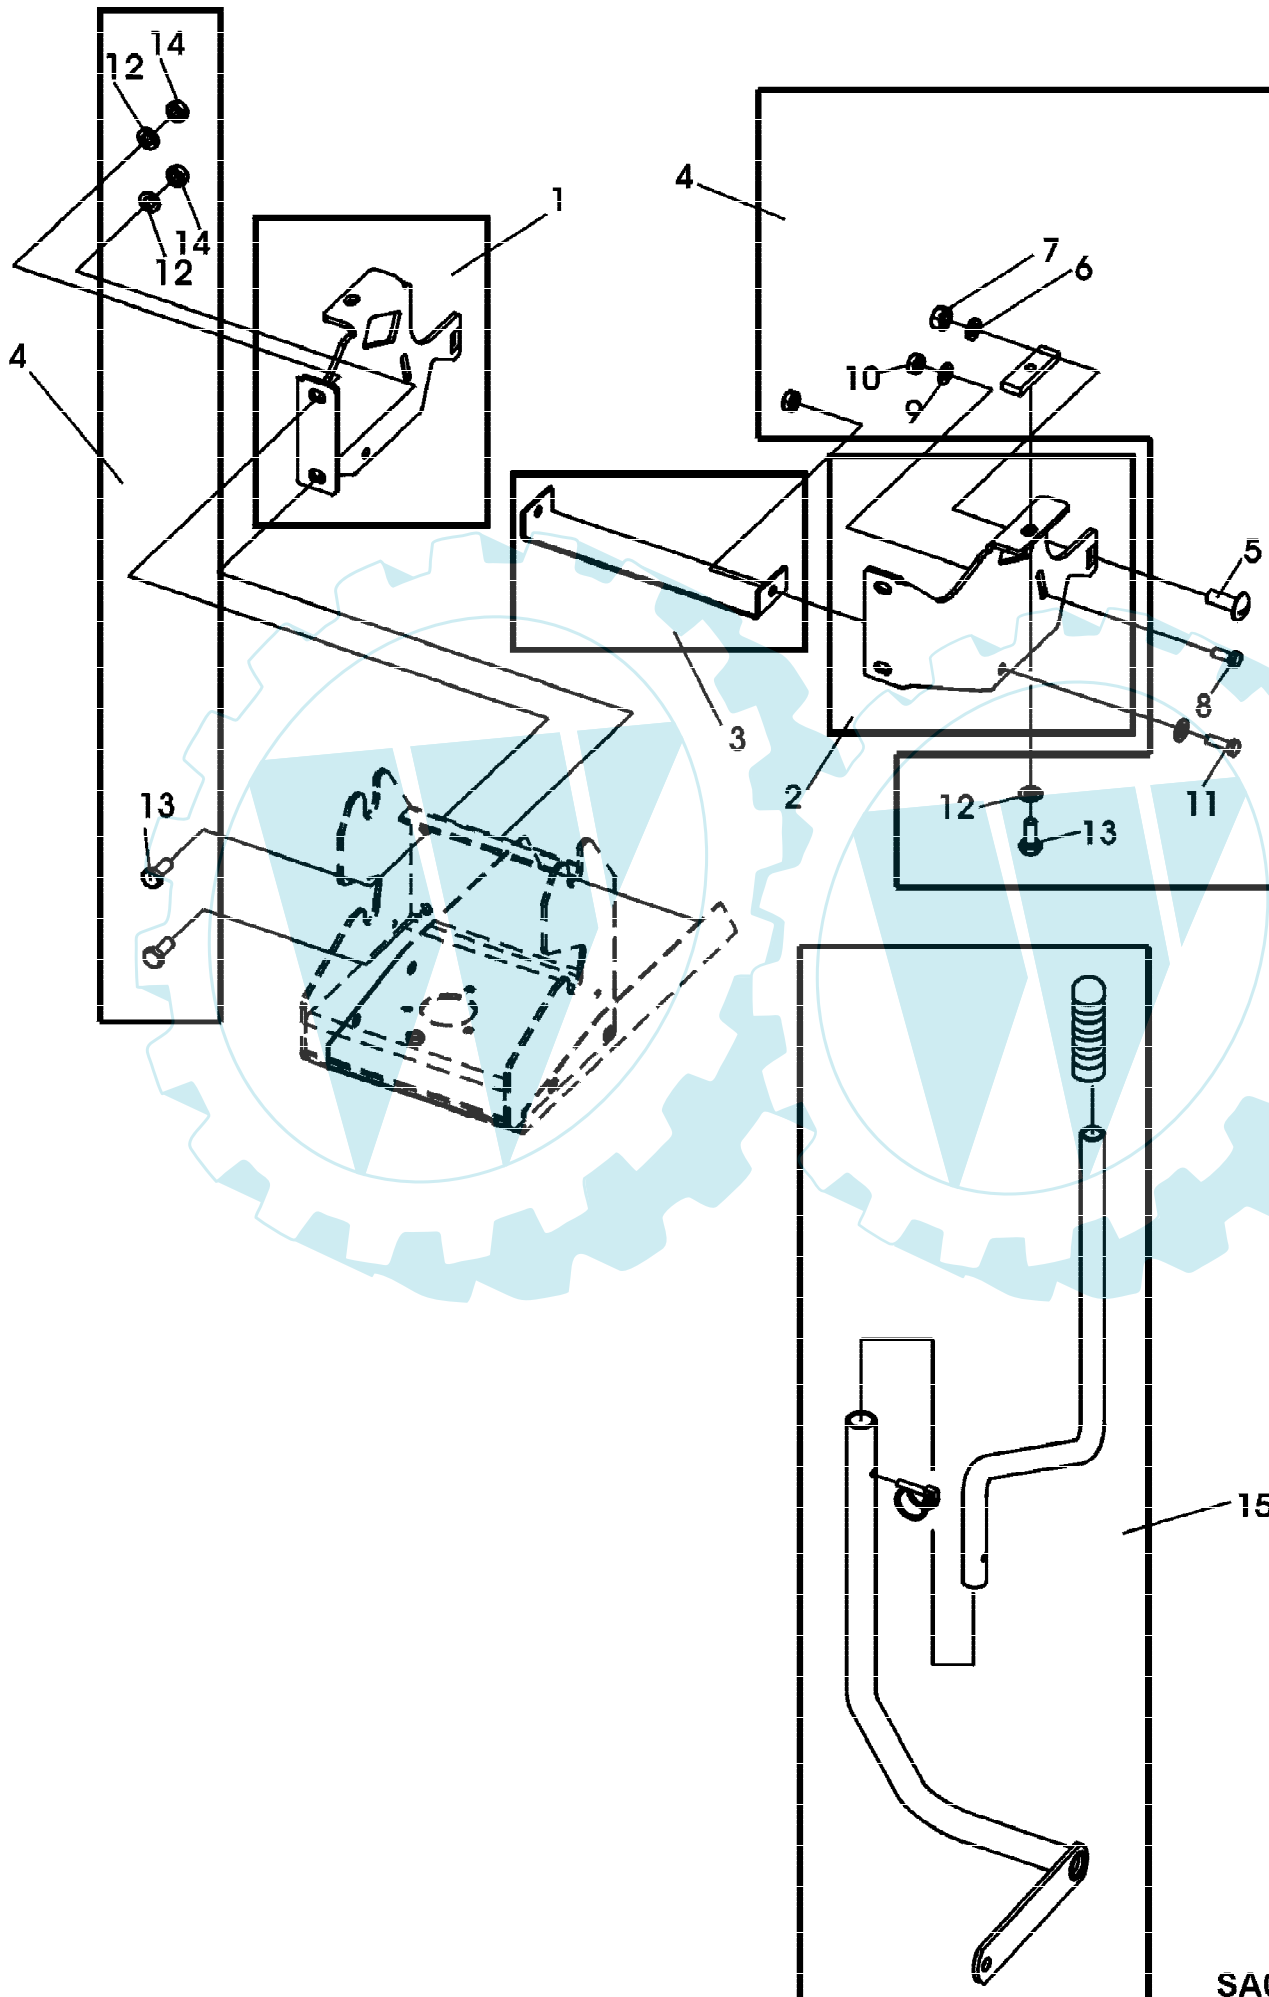

ANBAUTEILE EDV-NR.SAB00752
ANBAUTEILE JD LX277, LX279

ANBAUTEILE EDV-NR.SAB00752
ANBAUTEILE JD LX277, LX279

Reihennummer	Artikelnummer	Menge	Description
1	SA31820	1	ABDECKUNG RH
2	SA31821	1	ABDECKUNG LH
3	SA31822	1	WINKEL
4	SA31823	1	ANBAUTEILE ASSY INCL KEYS 5,6,7,8,9,10,11,12,13
5	03M7089	2	SCHRAUBE * M12X30
6	24M7044	2	UNTERLEGSCHIEBE 13
7	SA15416	2	MUTTER M12
8	SA15331	2	SECHSKANTSCHRAUBE M8X20
9	SA15203	4	UNTERLEGSCHIEBE B8,4
10	SA15413	4	MUTTER M8
11	SA15332	2	SECHSKANTSCHRAUBE M8X25
12	SA15205	6	UNTERLEGSCHIEBE B10,5
13	SA15342	6	SECHSKANTSCHRAUBE M10X25
14	SA15415	4	MUTTER M10
15	SA31796	1	HANDHEBEL ASSY